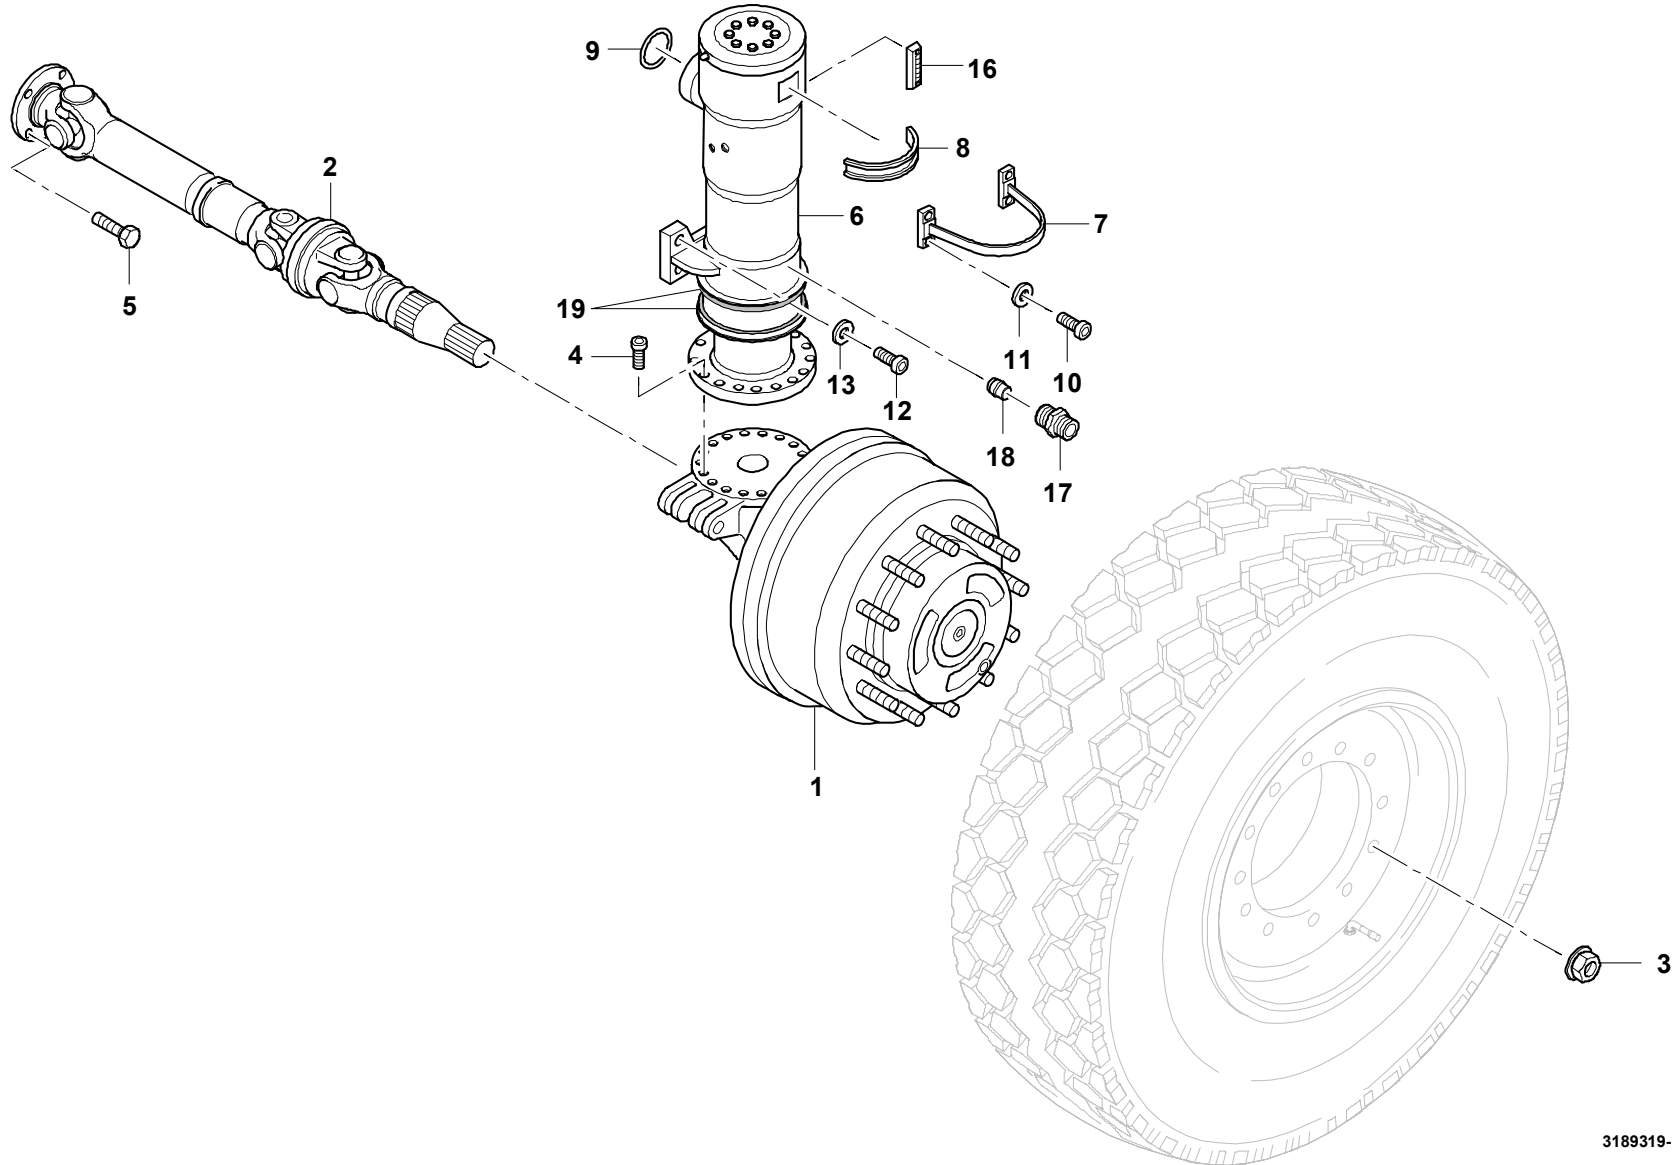

GROVERADANTRIEB
WHEEL DRIVEBILDTADEL
PICTORIAL DISPLAY**GMK 6300**
BE 506
G 061

05.10

3189319-ETL #

1/3

GROVERADANTRIEB
WHEEL DRIVEBILDТАFEL
PICTORIAL DISPLAY**GMK 6300**
BE 506
G 061

05.10

3189319-ETL #

2/3

GROVERADANTRIEB
WHEEL DRIVEBILDТАFEL
PICTORIAL DISPLAY**GMK 6300**
BE 506
G 061

05.10

3189319-ETL #

3/3